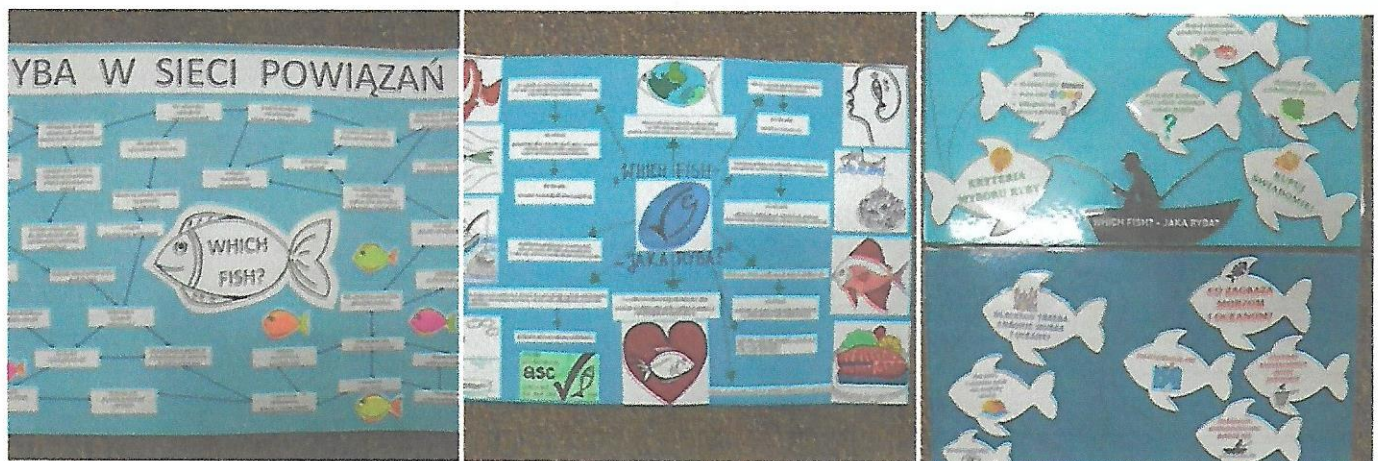

Wpisz szukaną frazę

Zaplanuj wizytę

Zwiedzamy ZOO

Aktualności

Edukacja

Współpraca z ZOO

Konkursy

Konkurs na mapę mentalną - wyniki

20.11.2020

Mamy dla Was świetne nowiny!

Wybór był bardzo trudny ale naszej komisji jurorskiej udało się wyłonić laureatów „Wojewódzkiego Konkursu na mapę mentalną w ramach kampanii „WHICH FISH – Jaka Ryba?” na rzecz zrównoważonego rybołówstwa”

OTO I ONI:

Szkoły podstawowe:

I miejsce Paulina Barczyk, Julita Felikowska, Nikola Ziółkowska (Zespół Szkolno-Przedszkolny w Mykanowie)

II miejsce Kacper Lubina, Hanna Drynda, Jakub Szpak (Szkoła Podstawowa Mistrzostwa Sportowego w Katowicach)

III miejsce Szymon Kramsek (Miejska Szkoła Podstawowa nr 7 w Knurowie)

Szkoły ponadpodstawowe:

I miejsce Kinga Dym (LO nr 1 w Jaworznie)

II miejsce Martyna Sarzyńska (ZSP Ornontowice)

III miejsce Karolina Holona, Karolina Ochel (ZSS w Jastrzębiu Zdroju)

GRATULUJEMY!!!

Wszystkim serdecznie dziękujemy za nadesłane prace - są przepiękne. Cieszymy się, że tak wielu z Was zainteresował temat związany z aktualnymi problemami współczesnego rybołówstwa.

Ze zwycięzcami skontaktujemy się w najbliższym czasie.

Wróć

I miejsce - szkoła podstawowa

II miejsce - Szkoła podstawowa

III miejsce - szkoła podstawowa

Czy wiesz że